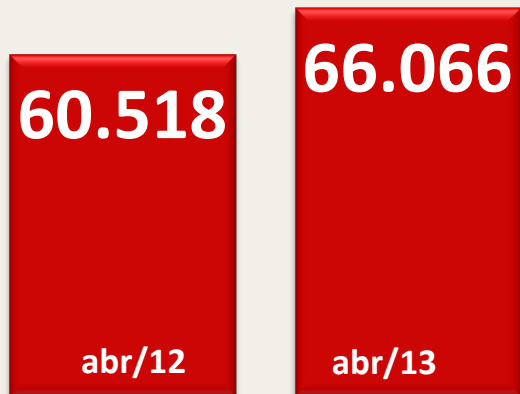

ERBs

5.548 novas antenas
instaladas