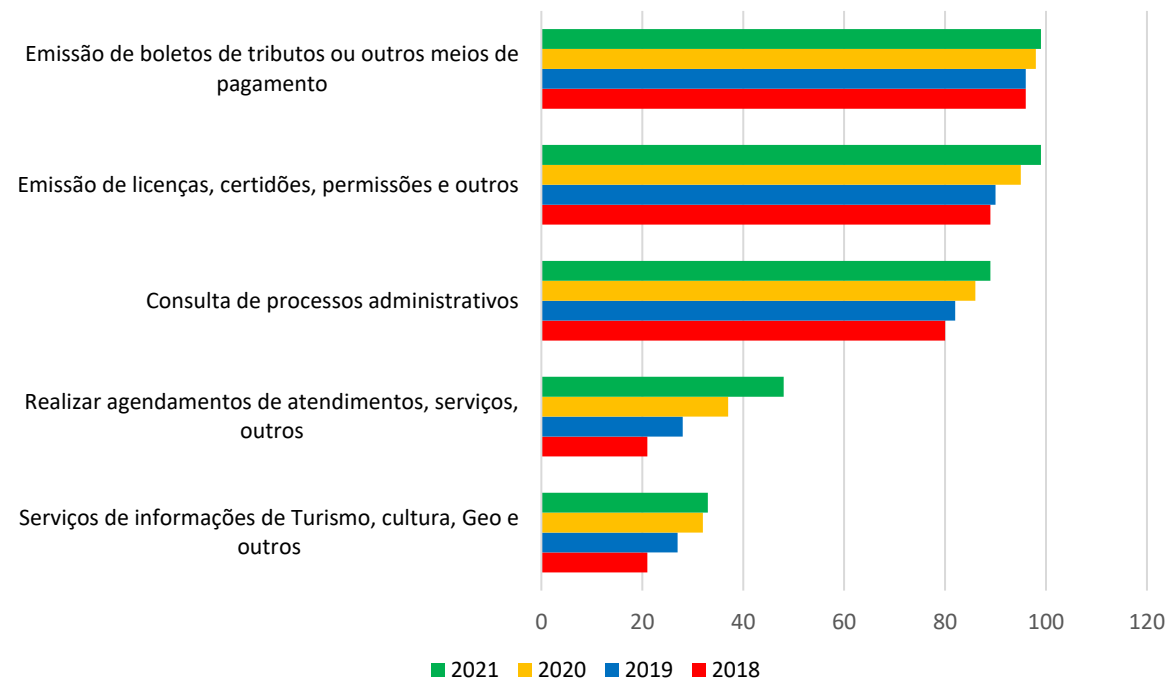

Cidades com serviços de E-Gov

- A quantidade de serviços inteligentes nas cidades cresceu, mas a maior parte ainda tem dificuldade de reportar a sua utilização, principalmente as que possuem poucos serviços.
  - 31 cidades reportaram o uso
  - 7 cidades não haviam enviado dados em anos anteriores. Dentre elas, 5 tiveram prefeitos eleitos em 2020