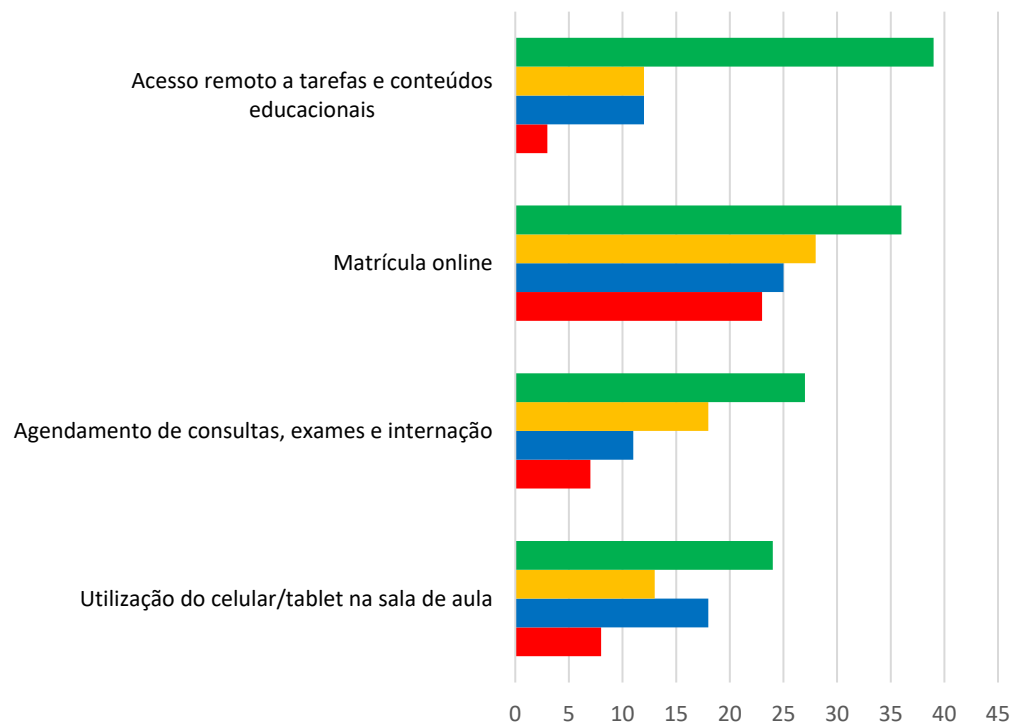

Ranking de Serviços das Cidades Inteligentes (RSCI)

Indicadores (peso 1 para todos os serviços independente da categoria)

- Estacionamento (Zona azul)
 - Estacionamento (Sensor de vagas)
 - Bicicletas (aluguel)
 - Controle de trânsito (orientação ao usuário)
 - Transporte público (bilhete eletrônico)
 - Transporte público (horários)
- Consulta de processos administrativos
 - Emissão de licenças, certidões, permissões e outros
 - Emissão de boletos de tributos ou outros de pagamento
 - Realizar agendamentos de atendimentos, serviços, outros
 - Serviços de informações de Turismo, cultura, Geo e outros
- Agendamento de consultas, exames e internação
 - Utilização do celular/tablet na sala de aula
 - Matrícula online
 - Acesso remoto a tarefas e conteúdos educacionais
- Medidores inteligentes de energia (consulta pelo usuário)
 - Coleta de lixo
 - Informações para usuário (qualidade do ar, temperatura, ruído, chuva, nível de ruído, nível dos rios)
 - Defesa civil (Alertas)

Todas as cidades têm pelo menos dois serviços inteligentes

Cidades com serviços de Mobilidade Urbana

Cidades com serviços de E-Gov

- A quantidade de serviços inteligentes nas cidades cresceu, mas a maior parte ainda tem dificuldade de reportar a sua utilização, principalmente as que possuem poucos serviços.
 - 31 cidades reportaram o uso
 - 7 cidades não haviam enviado dados em anos anteriores. Dentre elas, 5 tiveram prefeitos eleitos em 2020

Todas as cidades têm algum serviço inteligente

Cidades com serviços de Educação/Saúde

Cidades com serviços de Meio Ambiente

Indicadores do ranking de Serviços das Cidades Inteligentes (RSCI)

	Indicadores
Gestão Municipal	<ul style="list-style-type: none">• Semáforos inteligentes• Vigilância (Câmeras)• Bases de informação (Segurança)• Monitoramento de bueiros• Prontuário médico• Iluminação pública• Limpeza pública