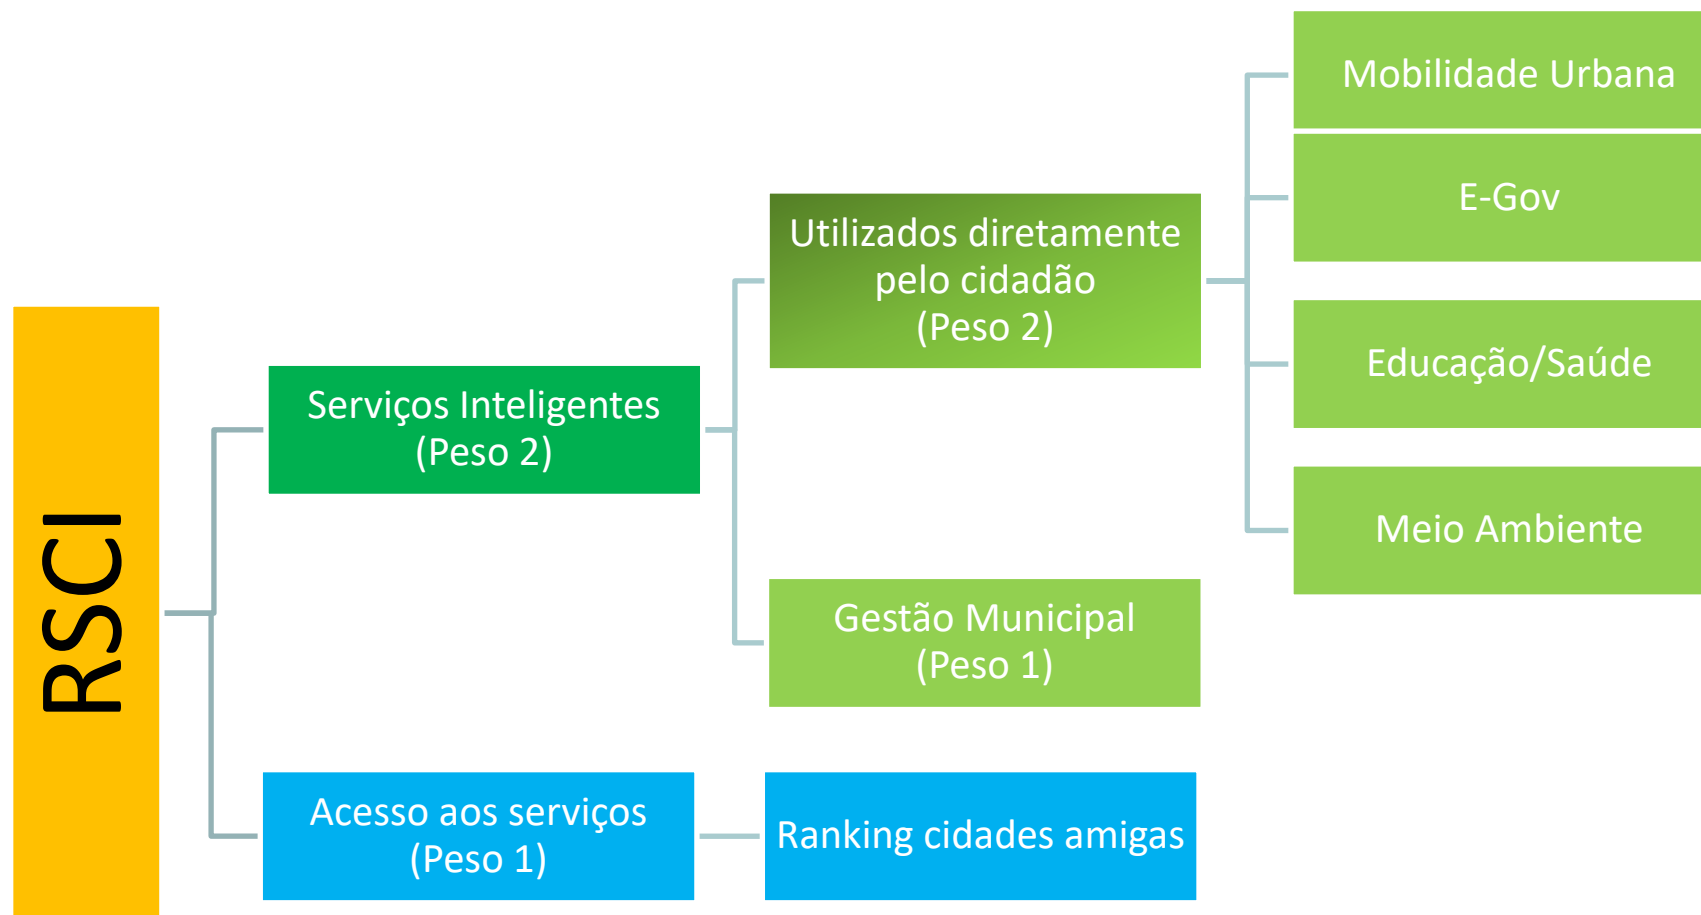

RANKING SERVIÇOS DE CIDADES INTELIGENTES 4ª EDIÇÃO

2021

Escopo

- **Ranking de Serviços das Cidades Inteligentes**

- Tem como objetivo identificar os municípios brasileiros com maior oferta de serviços inteligentes para o cidadão.

- **Abrangência**

- 100 maiores municípios brasileiros

- **O rankings permitem que os municípios verifiquem a sua posição em relação aos demais e identifiquem os pontos que requerem aprimoramentos, de modo a tornar suas cidades mais inteligentes.**

Ranking de Serviços das Cidades Inteligentes (RSCI)

- Levantamento dos serviços inteligente existentes em cada um dos 100 municípios, a pontuação função dos serviços existentes no município e sua abrangência.
- Nota para cada indicador: Existência do serviço (3,5 pontos) e Abrangência do serviço (1,5 pontos)

Ranking de Serviços das Cidades Inteligentes (RSCI)

Indicadores (peso 1 para todos os serviços independente da categoria)

- Estacionamento (Zona azul)
 - Estacionamento (Sensor de vagas)
 - Bicicletas (aluguel)
 - Controle de trânsito (orientação ao usuário)
 - Transporte público (bilhete eletrônico)
 - Transporte público (horários)
- Consulta de processos administrativos
 - Emissão de licenças, certidões, permissões e outros
 - Emissão de boletos de tributos ou outros de pagamento
 - Realizar agendamentos de atendimentos, serviços, outros
 - Serviços de informações de Turismo, cultura, Geo e outros
- Agendamento de consultas, exames e internação
 - Utilização do celular/tablet na sala de aula
 - Matrícula online
 - Acesso remoto a tarefas e conteúdos educacionais
- Medidores inteligentes de energia (consulta pelo usuário)
 - Coleta de lixo
 - Informações para usuário (qualidade do ar, temperatura, ruído, chuva, nível de ruído, nível dos rios)
 - Defesa civil (Alertas)