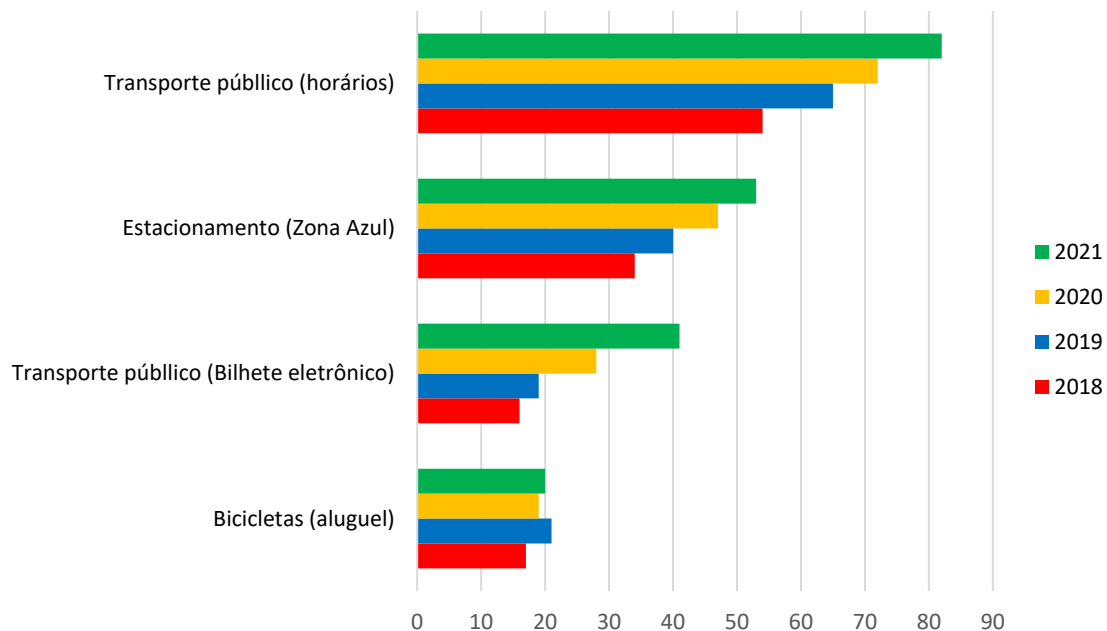

- **Abrangência**

- 100 maiores municípios brasileiros

- **O rankings permitem que os municípios verifiquem a sua posição em relação aos demais e identifiquem os pontos que requerem aprimoramentos, de modo a tornar suas cidades mais inteligentes.**

Ranking de Serviços das Cidades Inteligentes (RSCI)

- Levantamento dos serviços inteligente existentes em cada um dos 100 municípios, a pontuação função dos serviços existentes no município e sua abrangência.
- Nota para cada indicador: Existência do serviço (3,5 pontos) e Abrangência do serviço (1,5 pontos)

Ranking de Serviços das Cidades Inteligentes (RSCI)

Indicadores (peso 1 para todos os serviços independente da categoria)

- Estacionamento (Zona azul)
 - Estacionamento (Sensor de vagas)
 - Bicicletas (aluguel)
 - Controle de trânsito (orientação ao usuário)
 - Transporte público (bilhete eletrônico)
 - Transporte público (horários)
- Consulta de processos administrativos
 - Emissão de licenças, certidões, permissões e outros
 - Emissão de boletos de tributos ou outros de pagamento
 - Realizar agendamentos de atendimentos, serviços, outros
 - Serviços de informações de Turismo, cultura, Geo e outros
- Agendamento de consultas, exames e internação
 - Utilização do celular/tablet na sala de aula
 - Matrícula online
 - Acesso remoto a tarefas e conteúdos educacionais
- Medidores inteligentes de energia (consulta pelo usuário)
 - Coleta de lixo
 - Informações para usuário (qualidade do ar, temperatura, ruído, chuva, nível de ruído, nível dos rios)
 - Defesa civil (Alertas)

Todas as cidades têm pelo menos dois serviços inteligentes

Cidades com serviços de Mobilidade Urbana

Cidades com serviços de E-Gov

- A quantidade de serviços inteligentes nas cidades cresceu, mas a maior parte ainda tem dificuldade de reportar a sua utilização, principalmente as que possuem poucos serviços.
 - 31 cidades reportaram o uso
 - 7 cidades não haviam enviado dados em anos anteriores. Dentre elas, 5 tiveram prefeitos eleitos em 2020