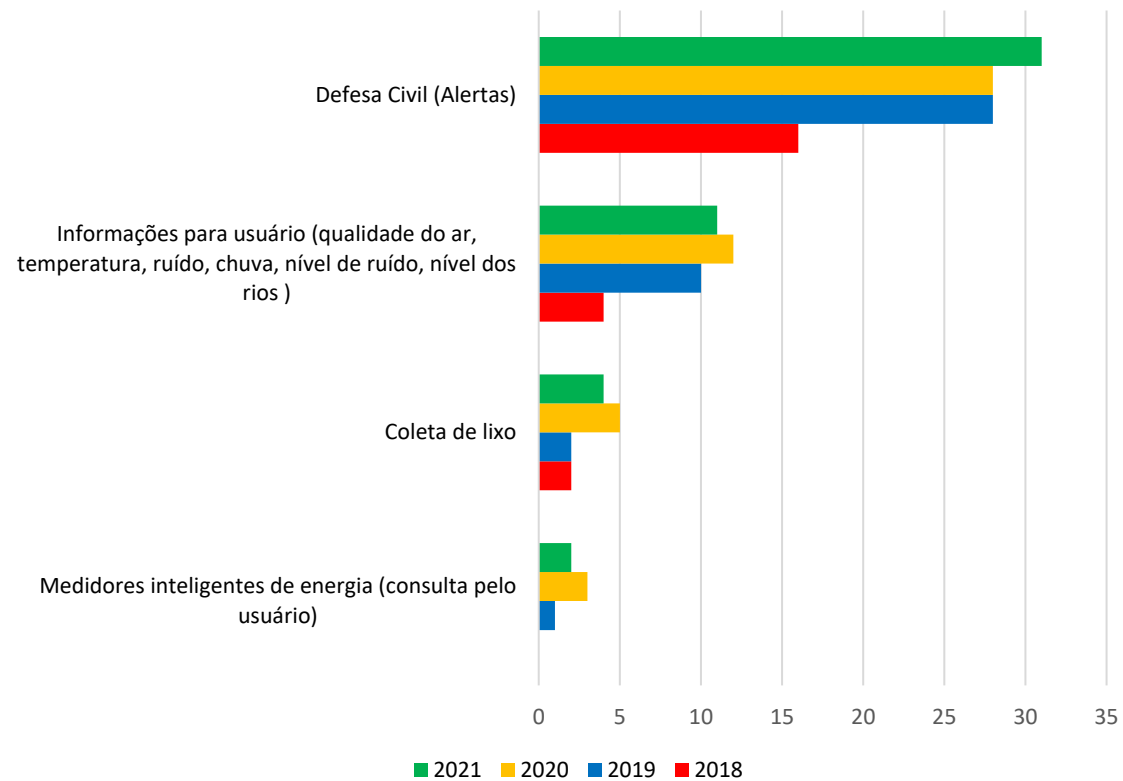

Ranking de Serviços das Cidades Inteligentes (RSCI)

Indicadores (peso 1 para todos os serviços independente da categoria)

- Estacionamento (Zona azul)
 - Estacionamento (Sensor de vagas)
 - Bicicletas (aluguel)
 - Controle de trânsito (orientação ao usuário)
 - Transporte público (bilhete eletrônico)
 - Transporte público (horários)
- Consulta de processos administrativos
 - Emissão de licenças, certidões, permissões e outros
 - Emissão de boletos de tributos ou outros de pagamento
 - Realizar agendamentos de atendimentos, serviços, outros
 - Serviços de informações de Turismo, cultura, Geo e outros
- Agendamento de consultas, exames e internação
 - Utilização do celular/tablet na sala de aula
 - Matrícula online
 - Acesso remoto a tarefas e conteúdos educacionais
- Medidores inteligentes de energia (consulta pelo usuário)
 - Coleta de lixo
 - Informações para usuário (qualidade do ar, temperatura, ruído, chuva, nível de ruído, nível dos rios)
 - Defesa civil (Alertas)

Todas as cidades têm pelo menos dois serviços inteligentes

Cidades com serviços de Mobilidade Urbana

Cidades com serviços de E-Gov

- A quantidade de serviços inteligentes nas cidades cresceu, mas a maior parte ainda tem dificuldade de reportar a sua utilização, principalmente as que possuem poucos serviços.
 - 31 cidades reportaram o uso
 - 7 cidades não haviam enviado dados em anos anteriores. Dentre elas, 5 tiveram prefeitos eleitos em 2020

Todas as cidades têm algum serviço inteligente

Cidades com serviços de Educação/Saúde

Cidades com serviços de Meio Ambiente

Indicadores do ranking de Serviços das Cidades Inteligentes (RSCI)

	Indicadores
Gestão Municipal	<ul style="list-style-type: none">• Semáforos inteligentes• Vigilância (Câmeras)• Bases de informação (Segurança)• Monitoramento de bueiros• Prontuário médico• Iluminação pública• Limpeza pública