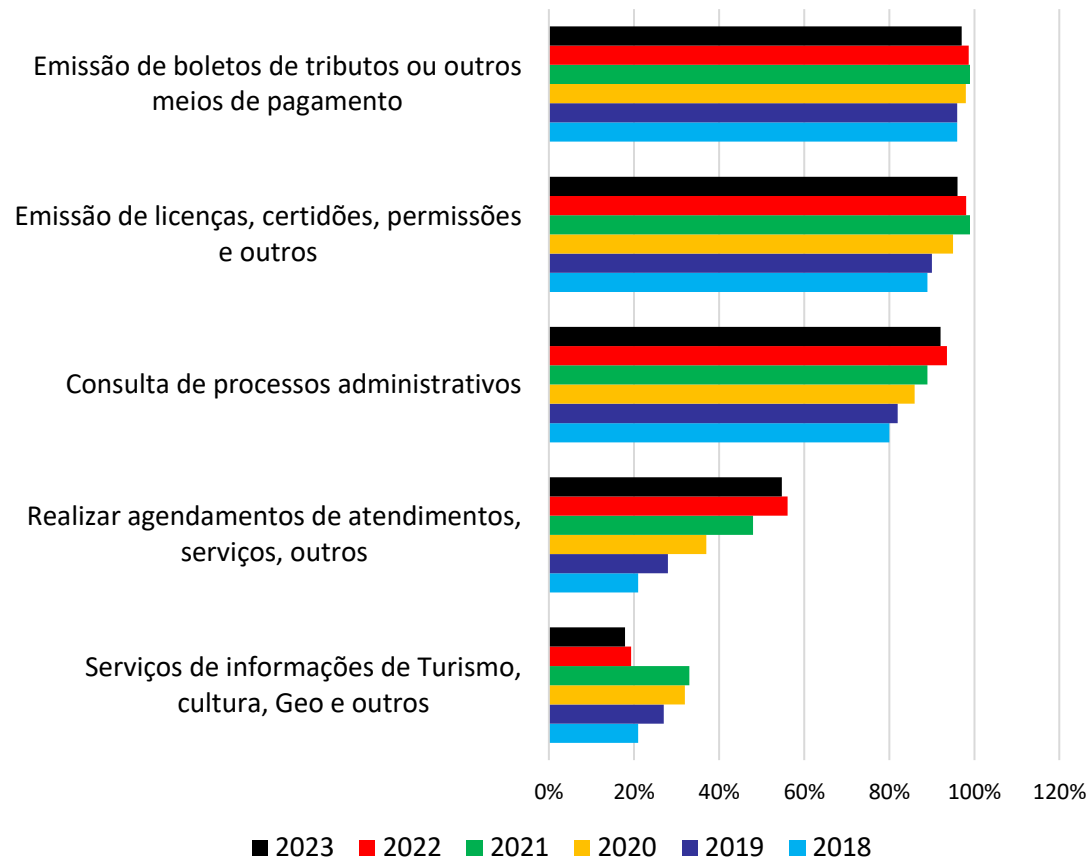

Cidades com serviços de E-Gov

- 97% cidades emitem boletos de tributos ou outros meios de pagamento através do site ou App