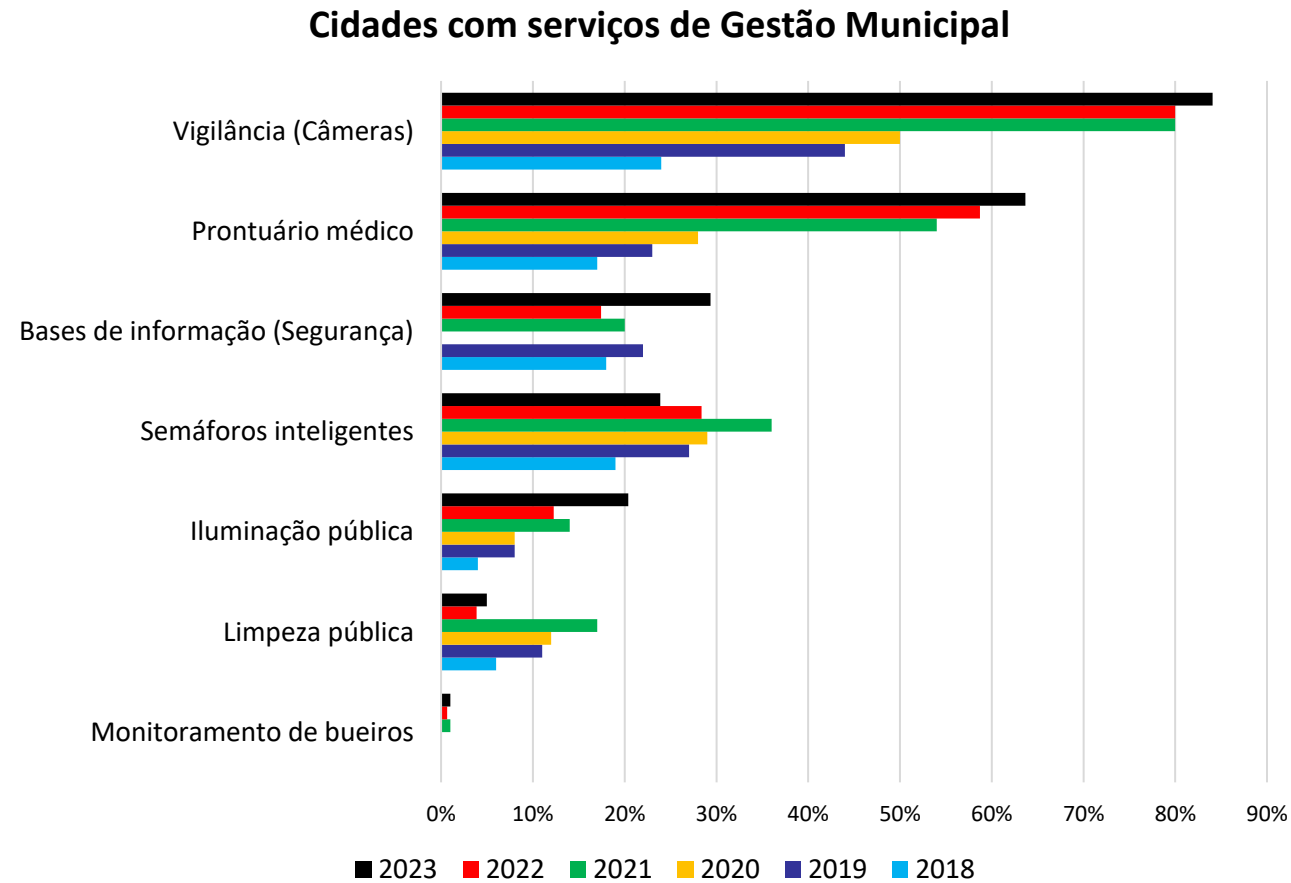

Indicadores de serviços de Gestão Municipal

- Destaque para câmeras de vigilância, presentes em 84% cidades