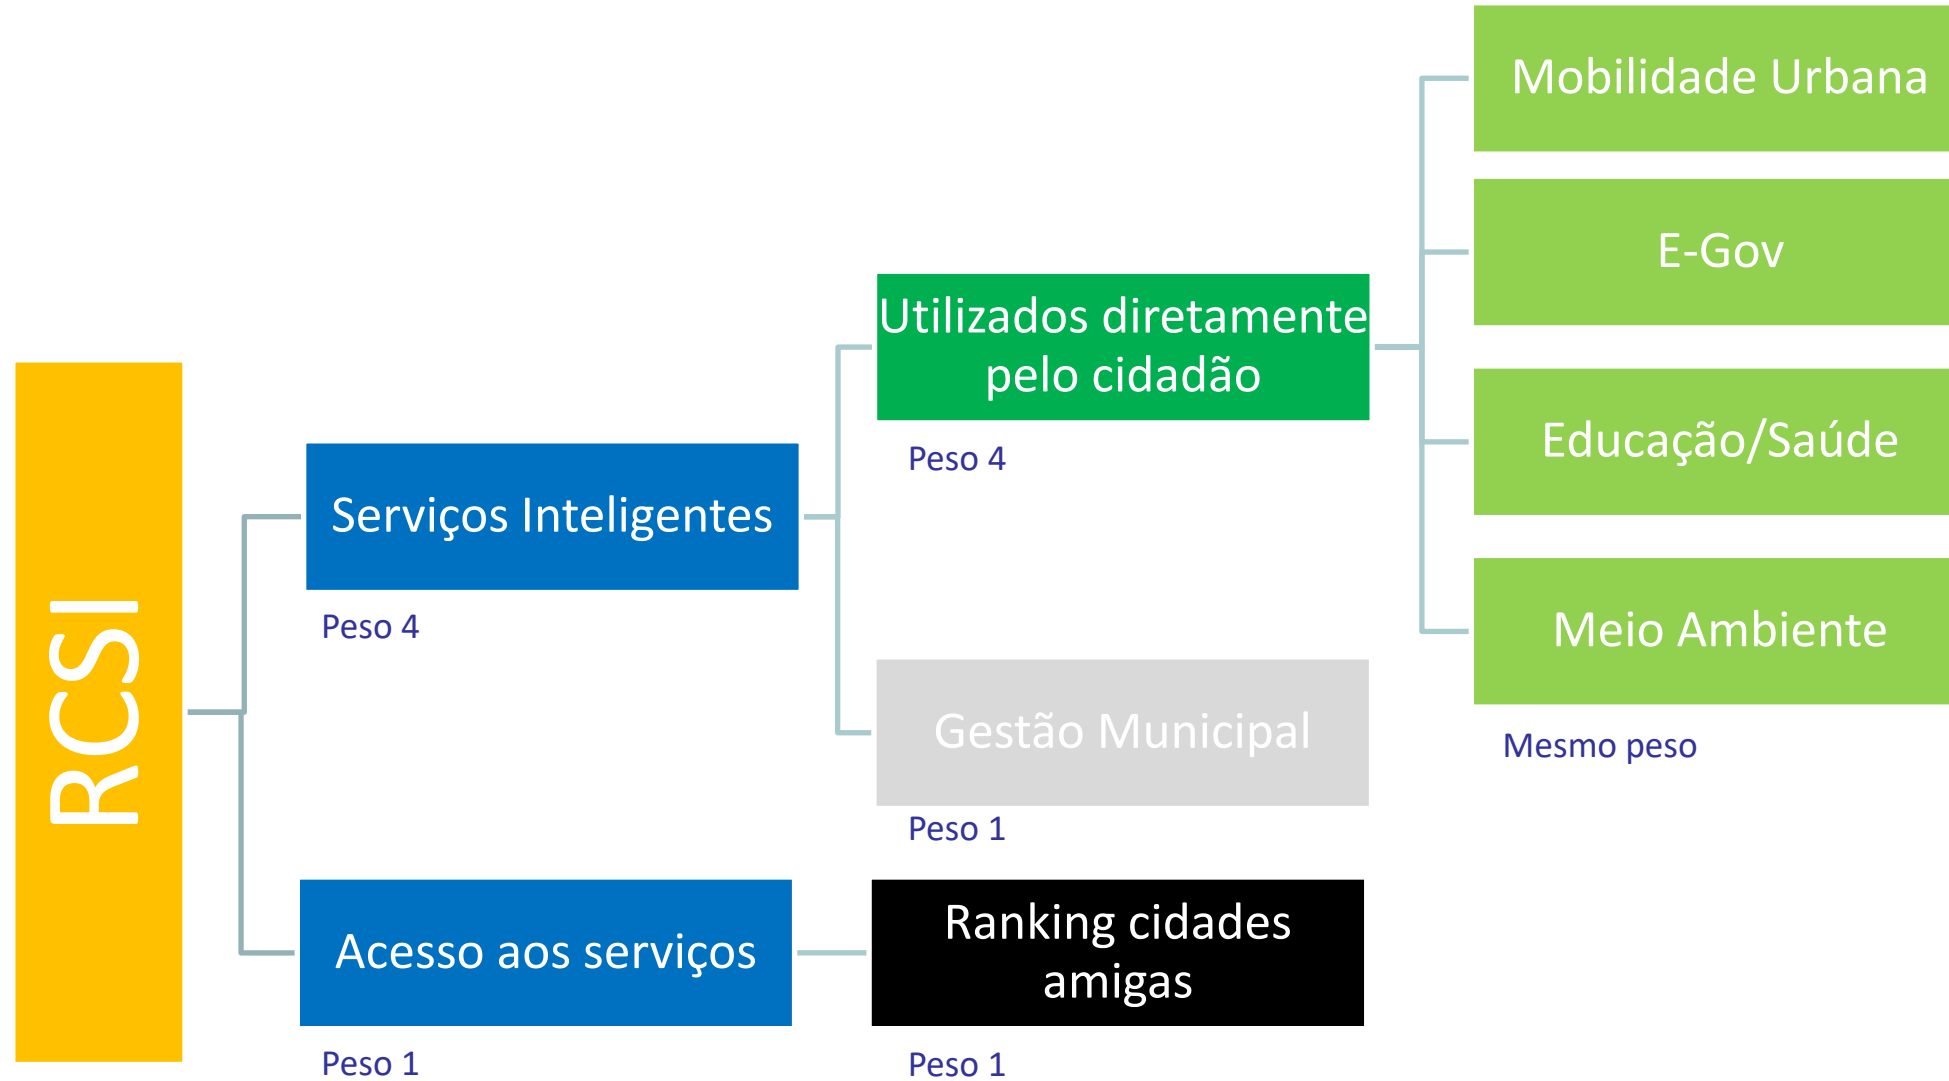

# RANKING CIDADES COM SERVIÇOS INTELIGENTES

EDIÇÃO 2023

# Escopo

- **Ranking das Cidades com Serviços Inteligentes**

- Tem como objetivo identificar os municípios brasileiros com maior oferta de serviços inteligentes para o cidadão.

- **Abrangência**

- A partir desta edição foi ampliada dos 155 maiores municípios para os 201 municípios com população maior que 150 mil habitantes.

- **O ranking permite que os municípios verifiquem a sua posição em relação aos demais e identifiquem os pontos que requerem aprimoramentos, de modo a tornar suas cidades mais inteligentes.**

# Ranking das Cidades com Serviços Inteligentes (RCSI)