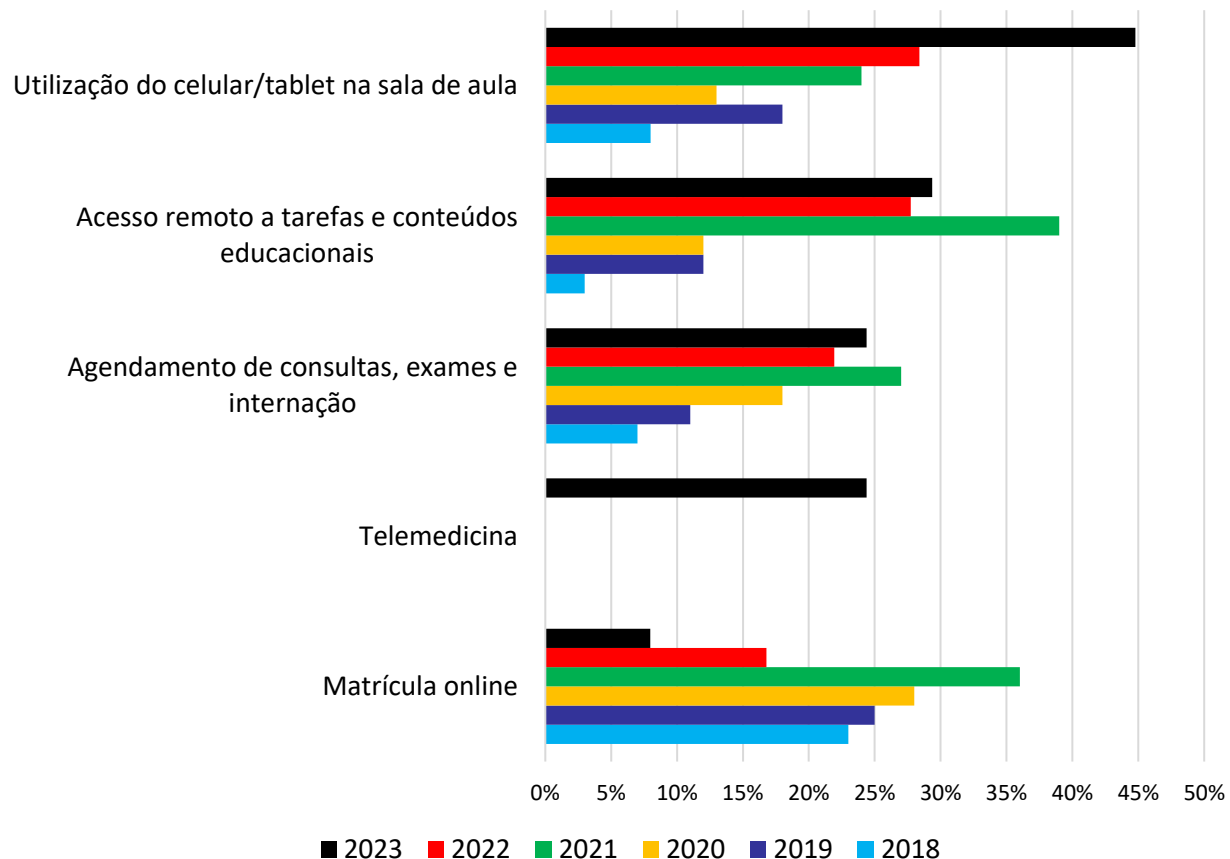

Todas as cidades têm algum serviço inteligente

Cidades com serviços de Educação/Saúde