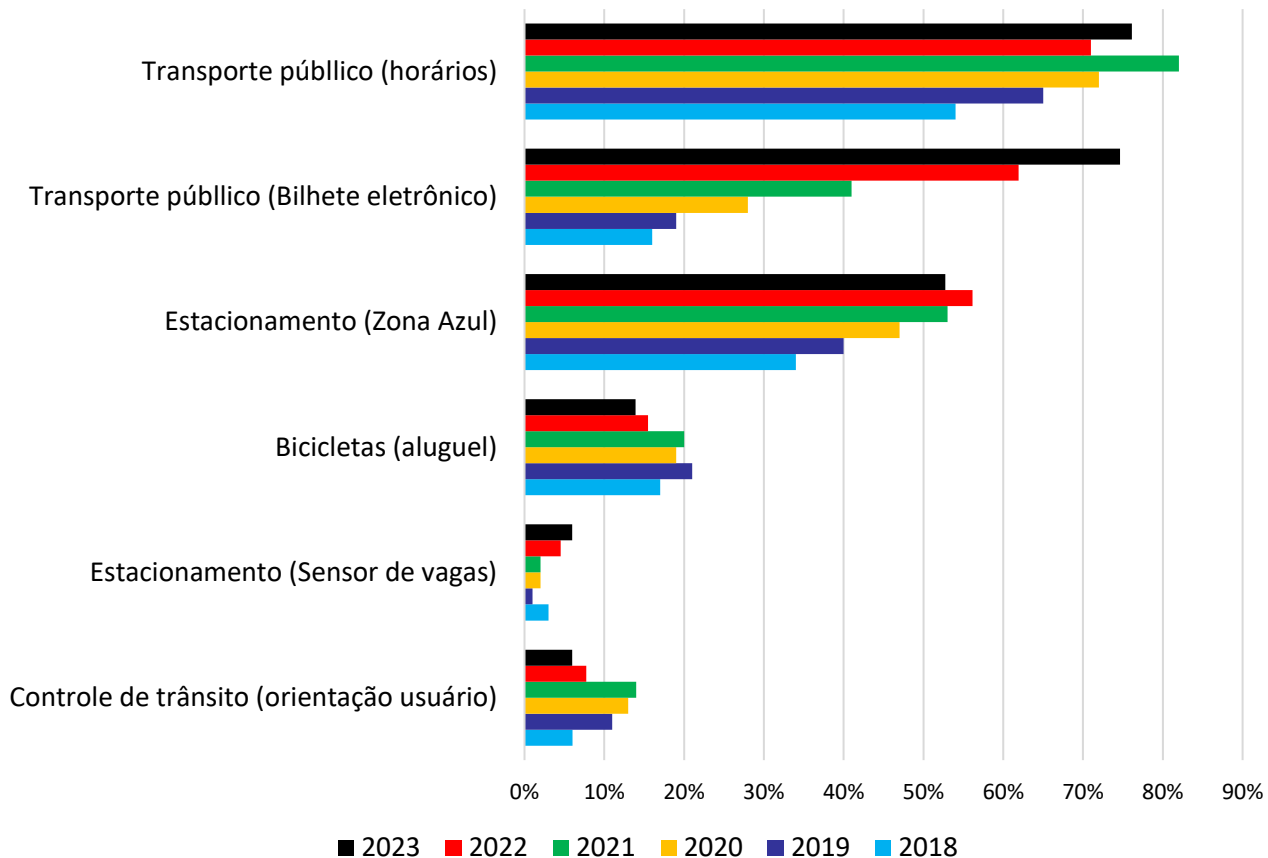

Todas as cidades têm pelo menos dois serviços inteligentes

Cidades com serviços de Mobilidade Urbana