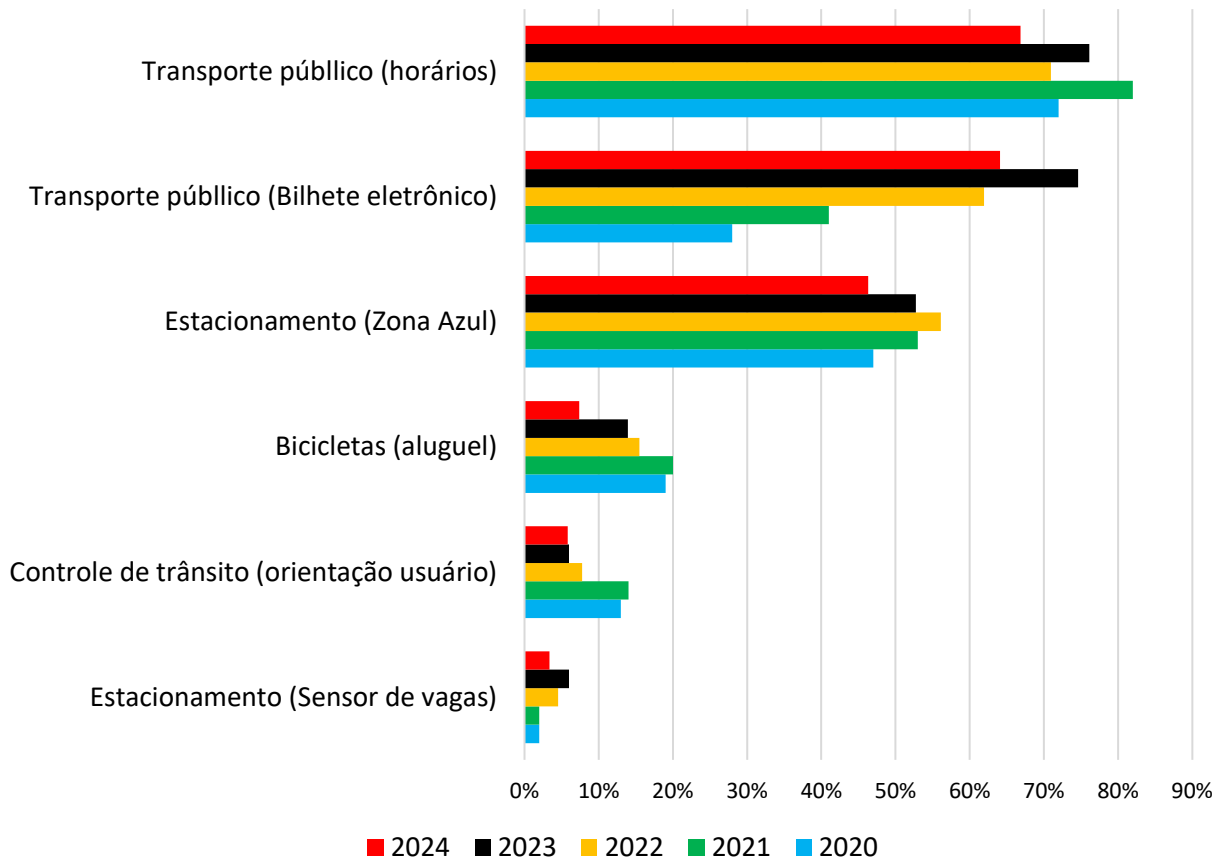

Pequena queda em 2024 devido ao aumento do número de cidades

Cidades com serviços de Mobilidade Urbana