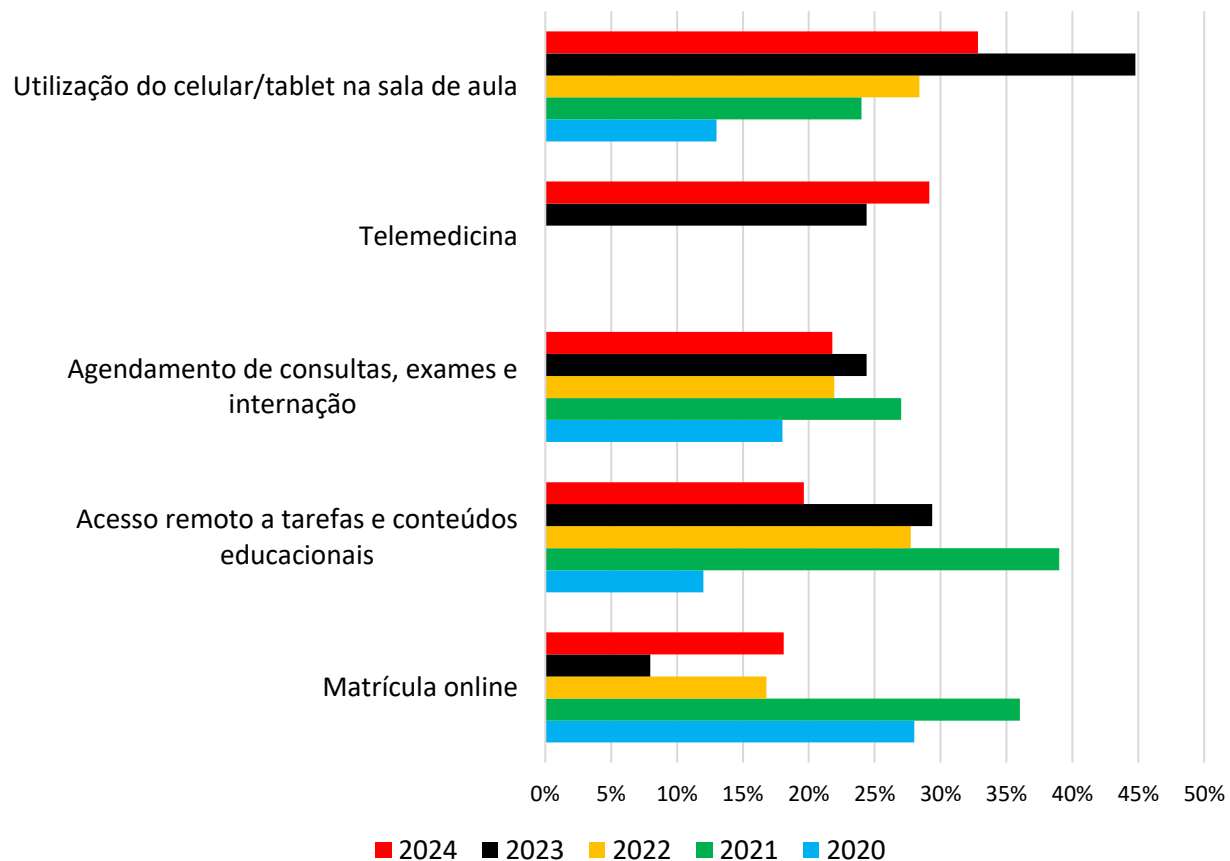

Em apenas 1 cidade não foi identificado algum serviço inteligente

Cidades com serviços de Educação/Saúde