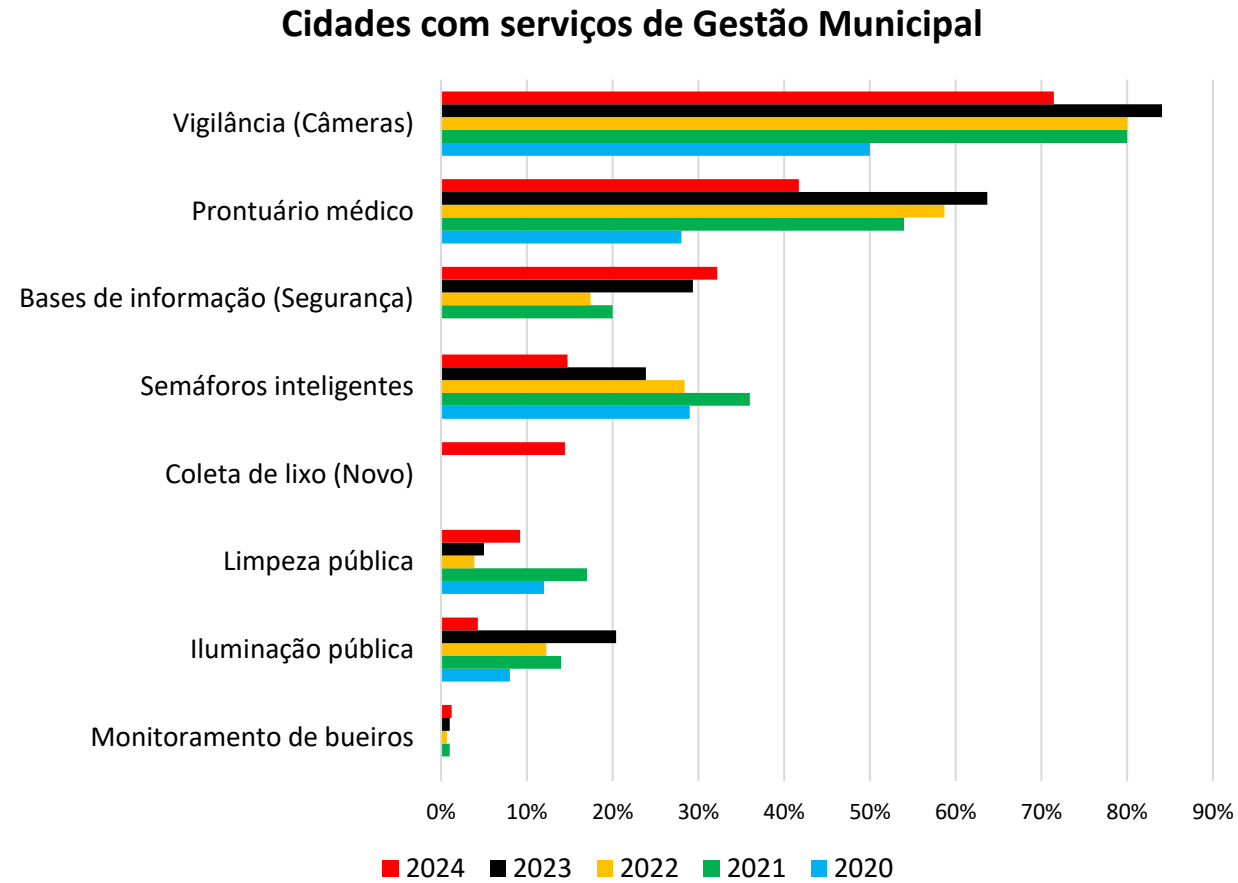

Indicadores de serviços de Gestão Municipal

- Destaque para câmeras de vigilância, presentes em 71% cidades