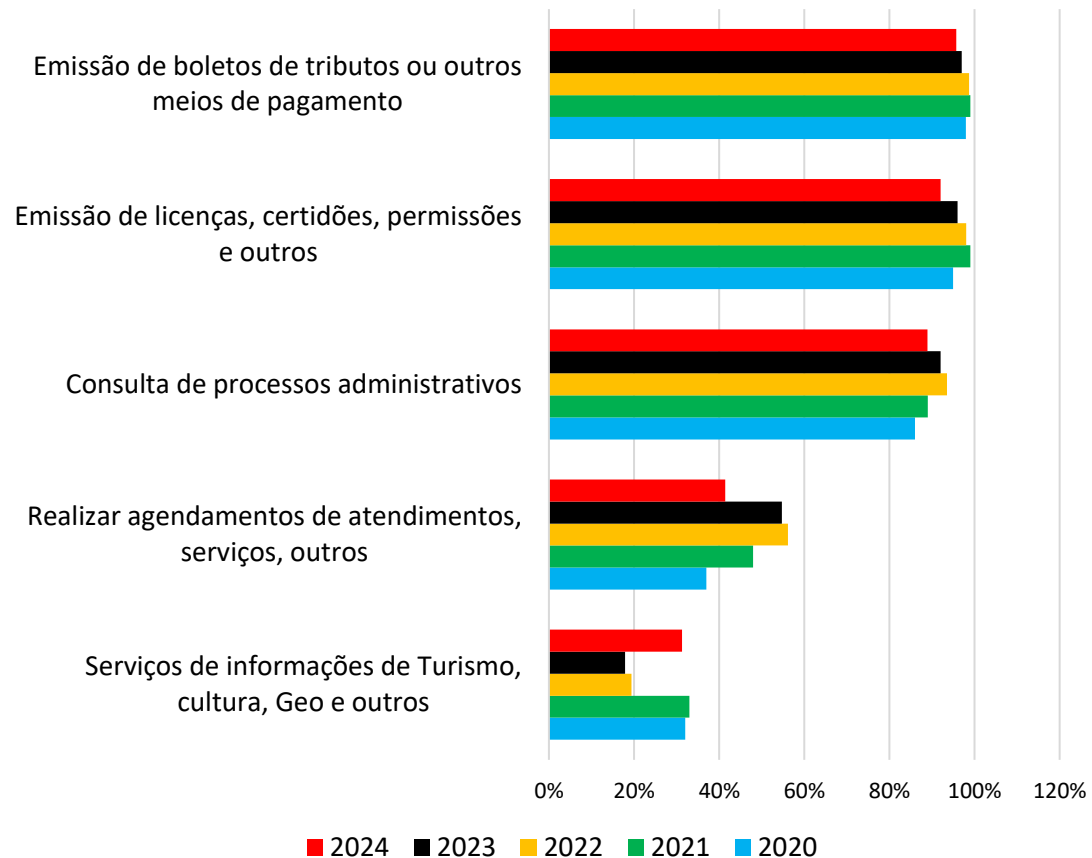

Cidades com serviços de E-Gov

- 96% cidades emitem boletos de tributos ou outros meios de pagamento através do site ou App.