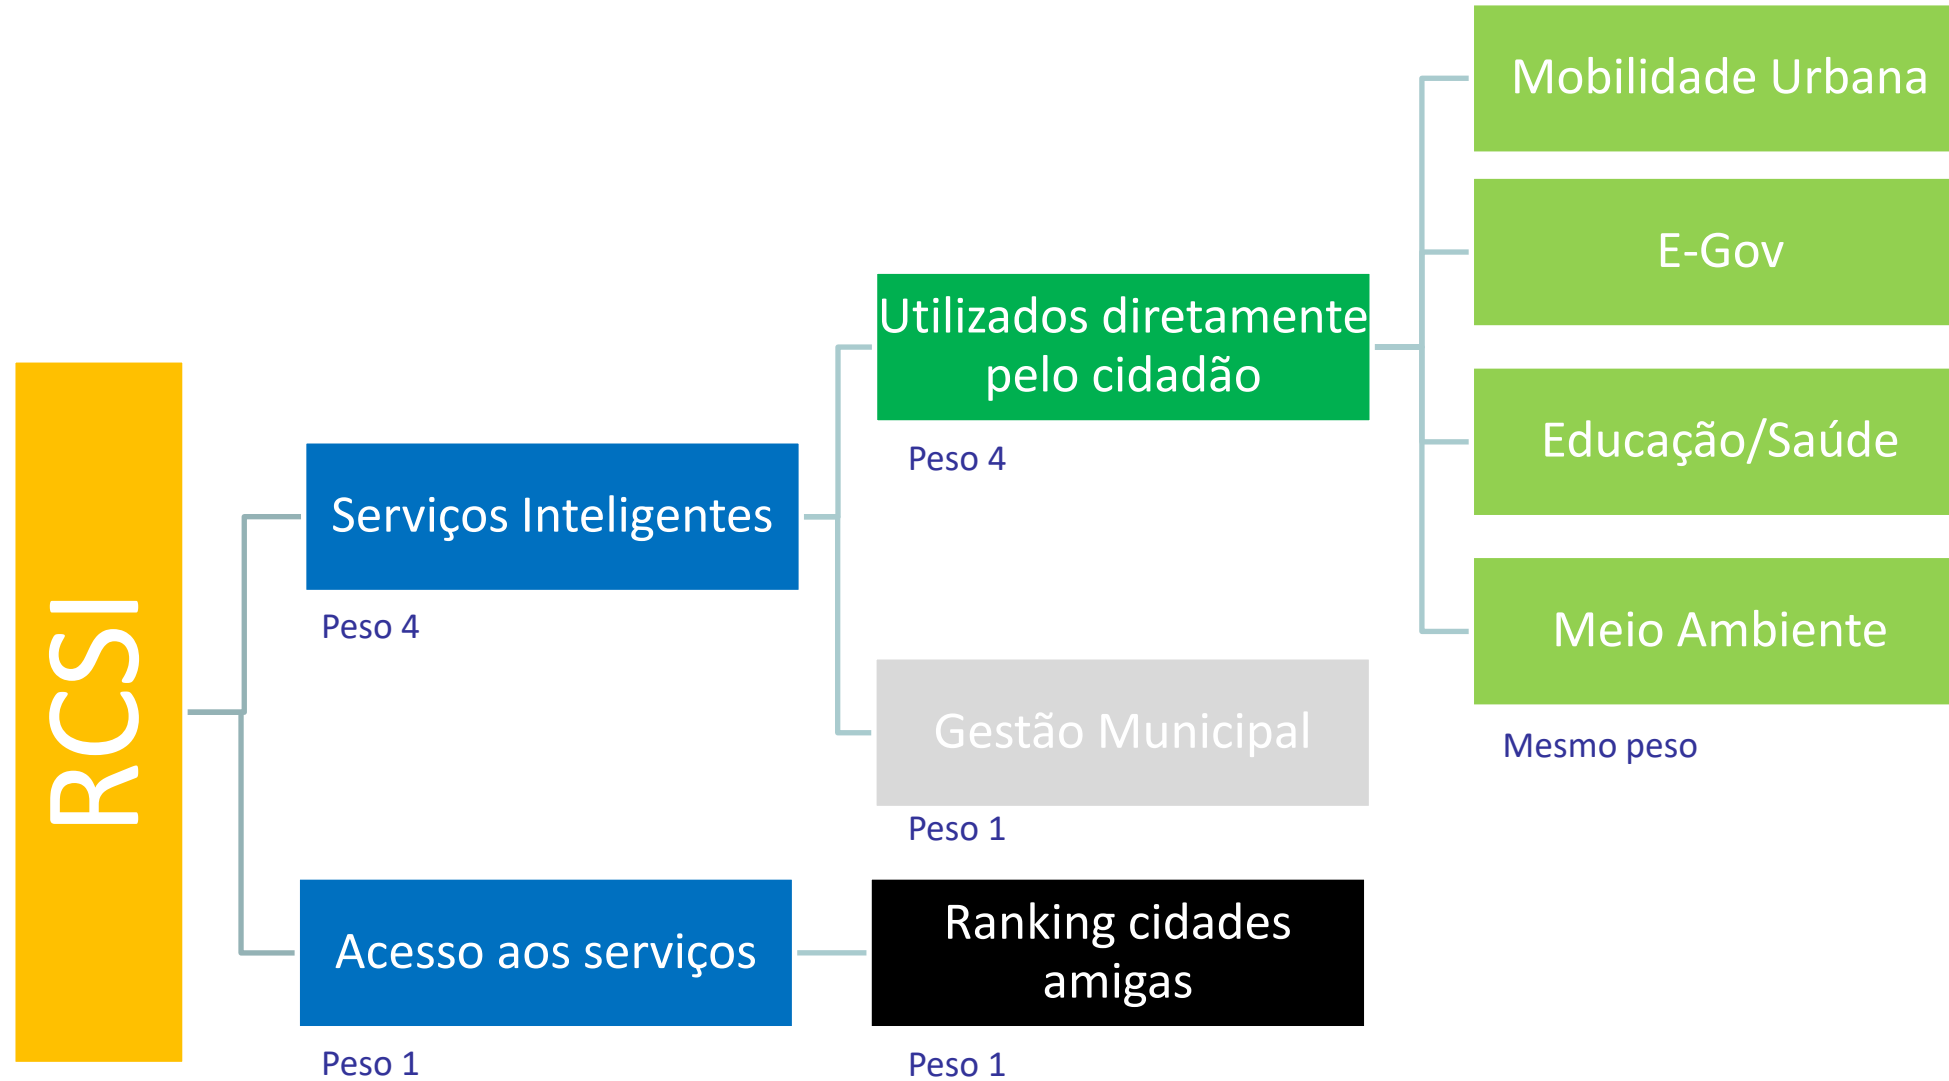

# RANKING CIDADES COM SERVIÇOS INTELIGENTES

EDIÇÃO 2024

conecte5G

conexis  
brasil.digital

# Escopo

- **Ranking das Cidades com Serviços Inteligentes**

- Tem como objetivo identificar os municípios brasileiros com maior oferta de serviços inteligentes para o cidadão.

- **Abrangência**

- A partir desta edição foi ampliada dos 201 maiores municípios para os 326 municípios com população maior que 100 mil habitantes.

- **O ranking permite que os municípios verifiquem a sua posição em relação aos demais e identifiquem os pontos que requerem aprimoramentos, de modo a tornar suas cidades mais inteligentes.**

# Ranking das Cidades com Serviços Inteligentes (RCSI)